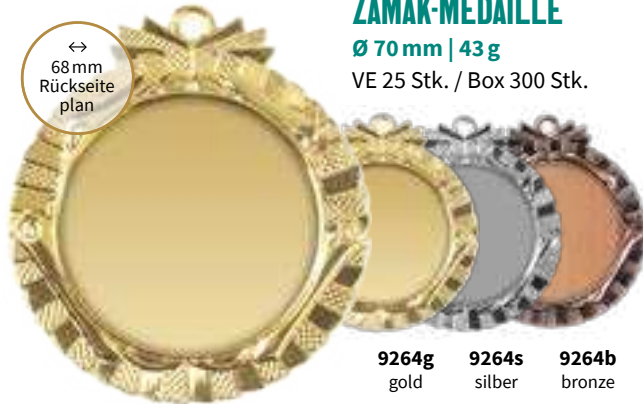

ZAMAK-MEDAILLE

Ø 70 mm | 43 g
VE 25 Stk. / Box 300 Stk.