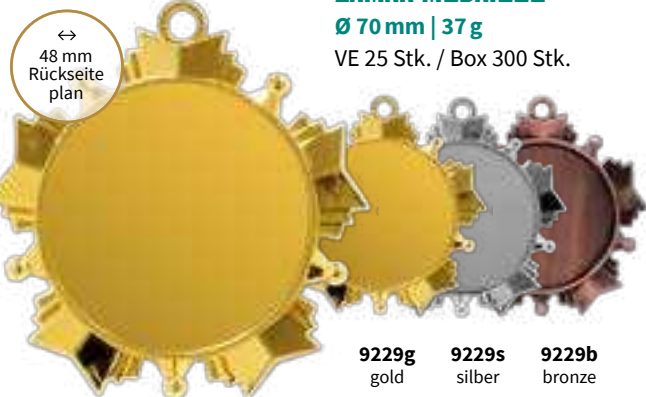

ZAMAK-MEDAILLE

Ø 70 mm | 37 g
VE 25 Stk. / Box 300 Stk.