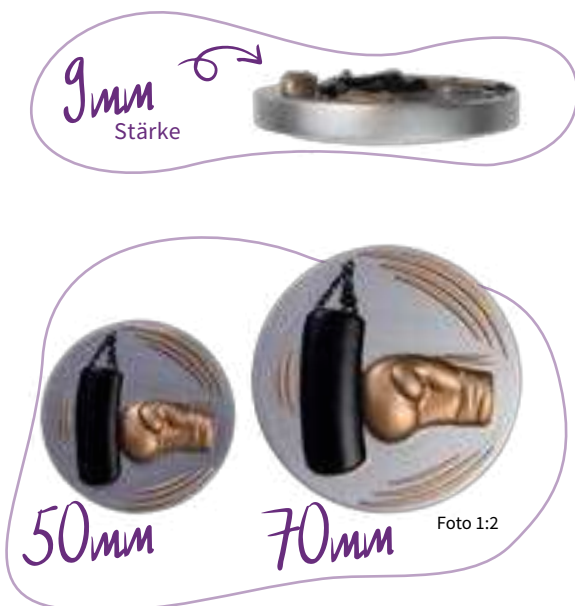

ANGELN

Art.Nr.	Ø mm
39855	50
39871	70

BASKETBALL

Art.Nr.	Ø mm
39854	50
39870	70

BOWLING

Art.Nr.	Ø mm
39853	50
39869	70

BOXEN

Art.Nr.	Ø mm
39847	50
39863	70

BOXEN

Art.Nr.	Ø mm
39846	50
39862	70

DART

Art.Nr.	Ø mm
39852	50
39868	70

E-SPORT

Art.Nr.	Ø mm
39856	50
39872	70