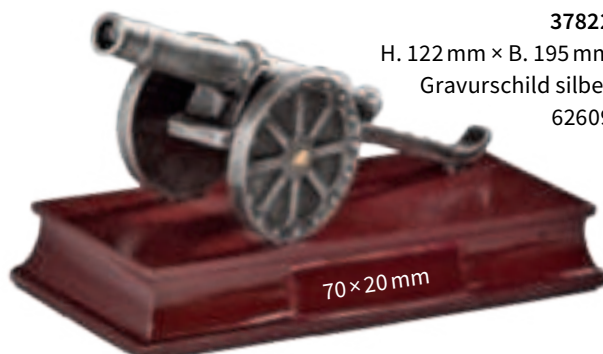

37822
H. 122 mm × B. 195 mm
Gravurschild silber
62609

37633
H. 170 mm × B. 206 mm
Gravurschild silber 62621