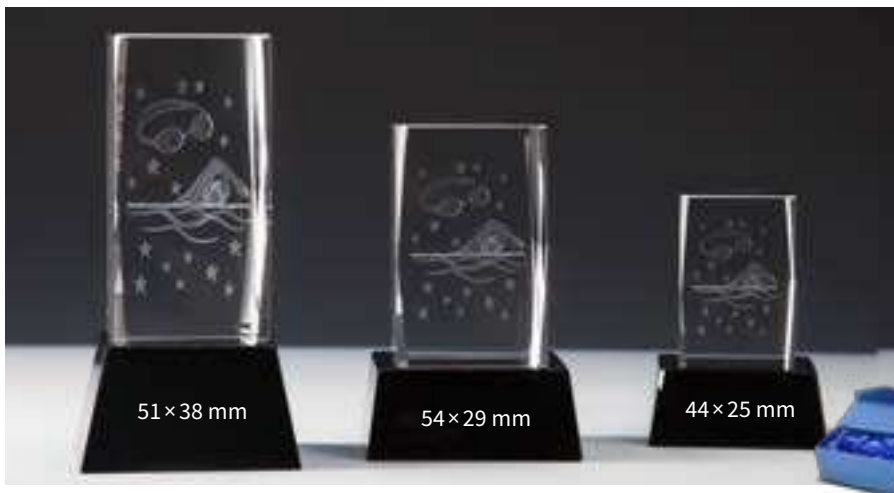

3D-GLASBLOCK

Mit Sockel

67656	67657	67658
H. 140 mm	H. 110 mm	H. 85 mm