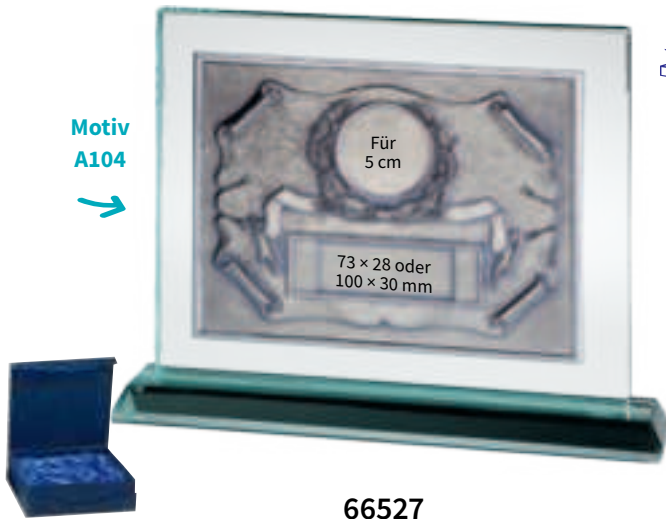

JADE-TROPHÄEN MIT ALU-RELIEF Stärke 15 mm

66527
H. 220 mm × B. 250 mm

Weitere
Motive
finden Sie auf
S. 294-296