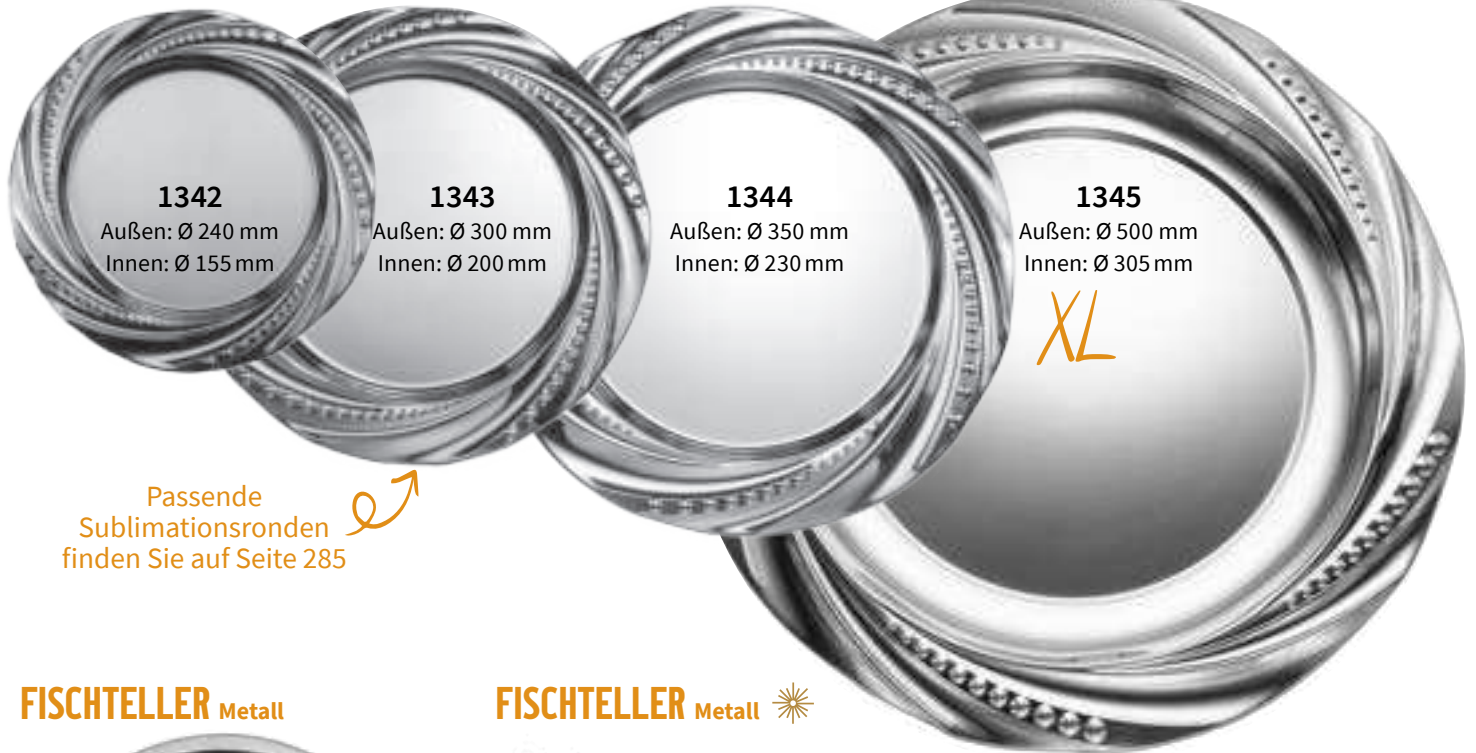

METALLTELLER silber
4 Größen