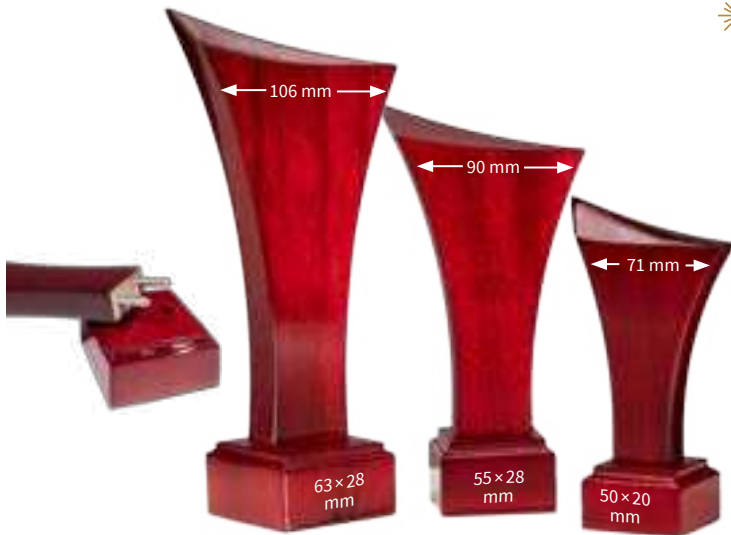

MAHAGONI-LOOK TROPHÄEN

Trophäe Art.Nr.	↑ Maße mm	Gravurschild gold & silber
37659	240 × 120	62594 (gold) | 62610 (silber)
37658	200 × 100	62571 (gold) | 62572 (silber)
37657	160 × 85	62589 (gold) | 62590 (silber)