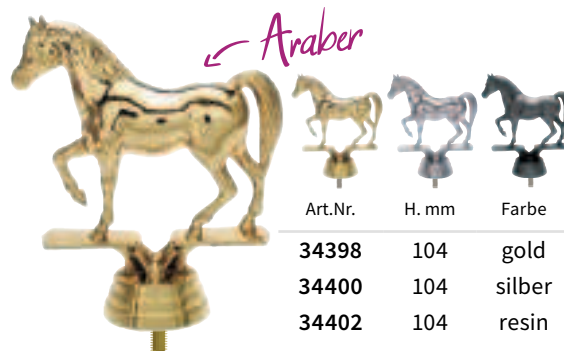

Art.Nr.	H. mm	Farbe
34398	104	gold
34400	104	silber
34402	104	resin