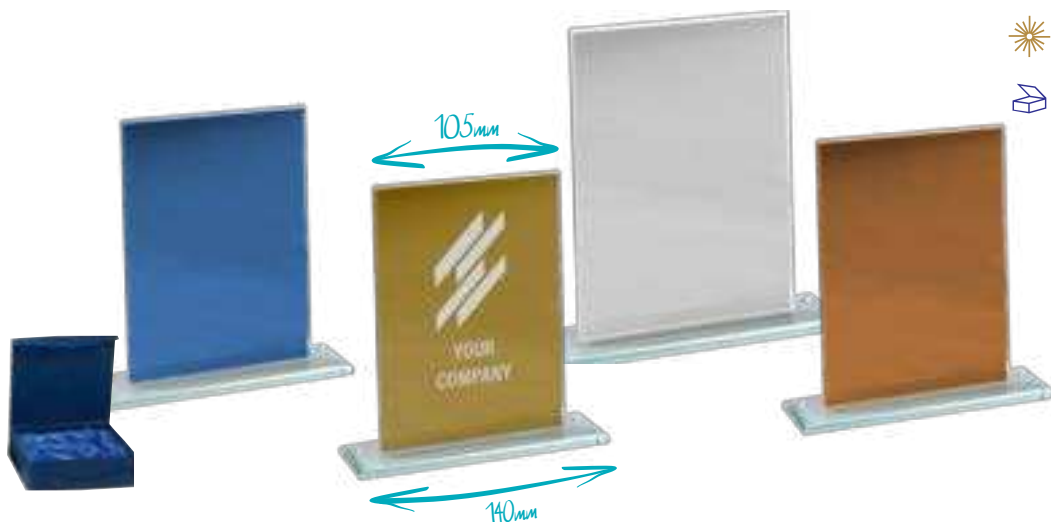

Lasergravuren auf Spiegelglas für besonderen Effekt!

Spiegelglas-Lasergravuren eignen sich für die Rückseite!

SPIEGELGLAS

Stärke 6 mm

68359

H. 150 × B. 140 mm (*blau*)

68350

H. 150 × B. 140 mm (*gold*)

68353

H. 150 × B. 140 mm (*silber*)

68347

H. 150 × B. 140 mm (*bronze*)