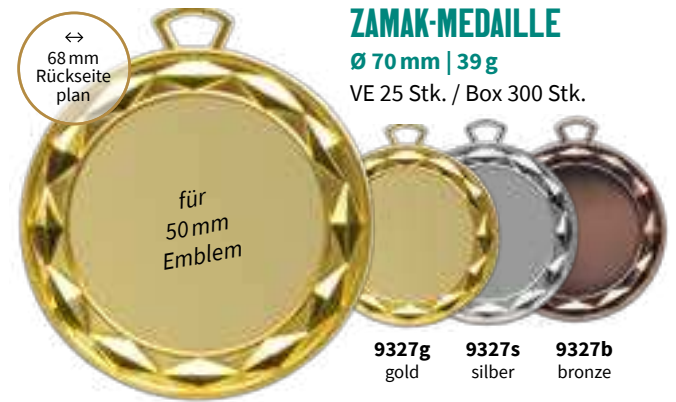

9191g gold
9191s silber
9191b bronze

ZAMAK-MEDAILLE

Ø 70 mm | 42 g
VE 25 Stk. / Box 300 Stk.

9194g gold
9194s silber
9194b bronze

EISEN-MEDAILLE

Ø 70 mm | 59 g
VE 25 Stk. / Box 300 Stk.

9193g gold
9193s silber
9193b bronze