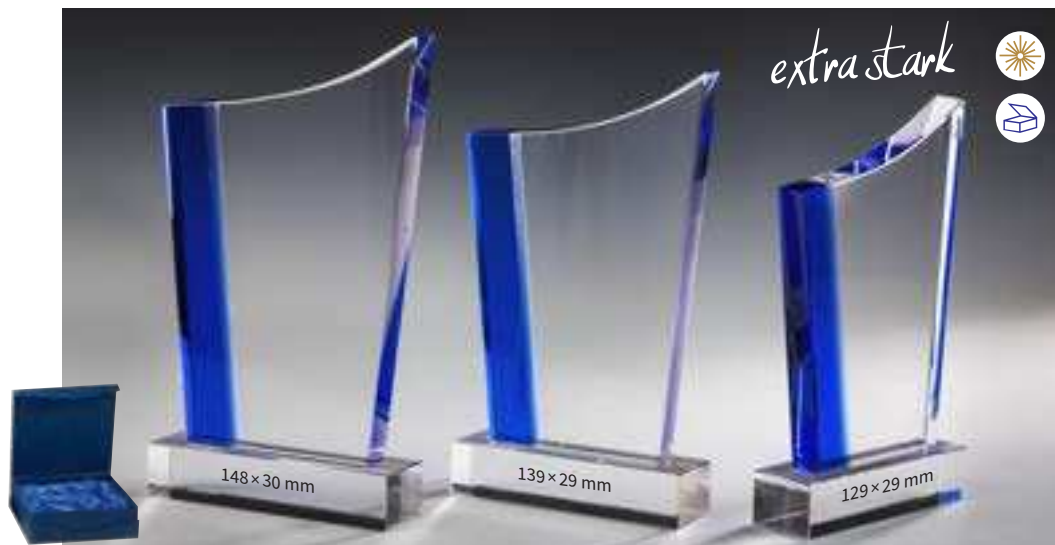

KRISTALL-TROPHÄE

Stärke 20 mm

67411

H. 260 mm × B. 152 mm

67412

H. 240 mm × B. 148 mm

67413

H. 220 mm × B. 130 mm