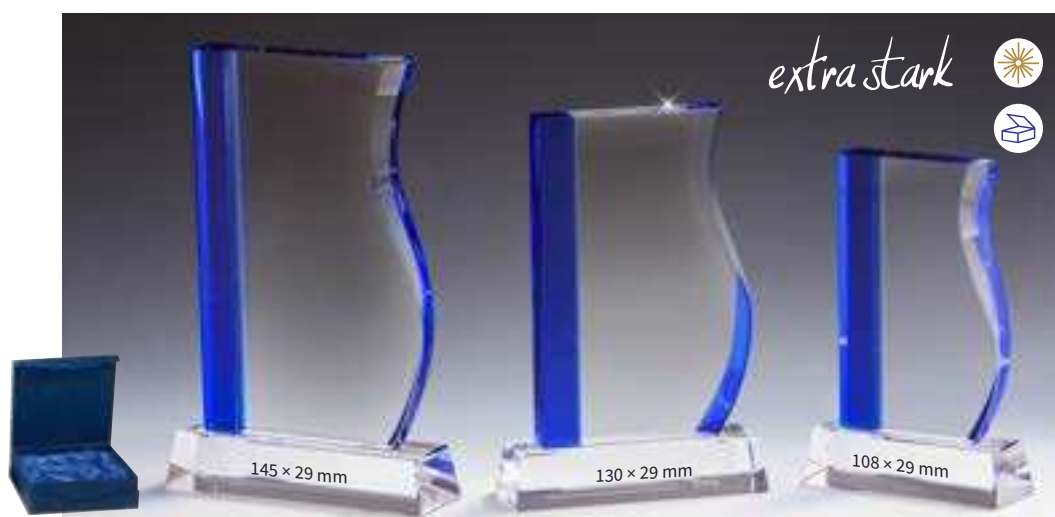

Stärke 10 + 4 mm

mit blauem Spiegelglas

68259

H. 165 mm × B. 170 mm
Blauglas: 85 × 80 mm

KRISTALL-TROPHÄE

Stärke 20 mm

67411

H. 260 mm × B. 152 mm

67412

H. 240 mm × B. 148 mm

67413

H. 220 mm × B. 130 mm

KRISTALLGLAS

Stärke 20 mm

67987

H. 240 mm × B. 160 mm